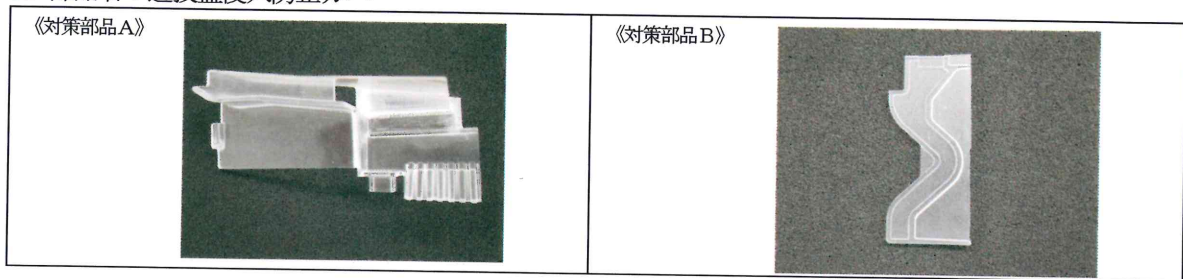

記

■ 対象型式名

型式名	型式試験番	型式名	型式試験番号
CR北斗の拳HVJT	8P044300	CRガメラHVJ	9P042000
CR北斗の拳HVJS	8P048400	CR宮廷女官チャングムの誓いMVA	9P048400
CRAデジハネ北斗の拳KVJ	8P097000	CR宮廷女官チャングムの誓いFVA	9P049100
CRAデジハネ北斗の拳STV	8P102800	CR戦国乱舞蒼き独眼MX	9P055700
CR逃亡者おりんMV	8P115700	CRAデジハネ宮廷女官チャングムの誓いSV	9P071400
CR逃亡者おりんFV	8P118300	CR蒼天の拳HV	9P087000
CRハクション大魔王3アクビ娘MV	9P015600	CRサクラ大戦2MV	9P122900
CRハクション大魔王3アクビ娘LV	9P016000	CRサクラ大戦2FV	9P126200

■ 部品名：遊技盤侵入防止カバー

■ 部品取付け前後の写真

以上