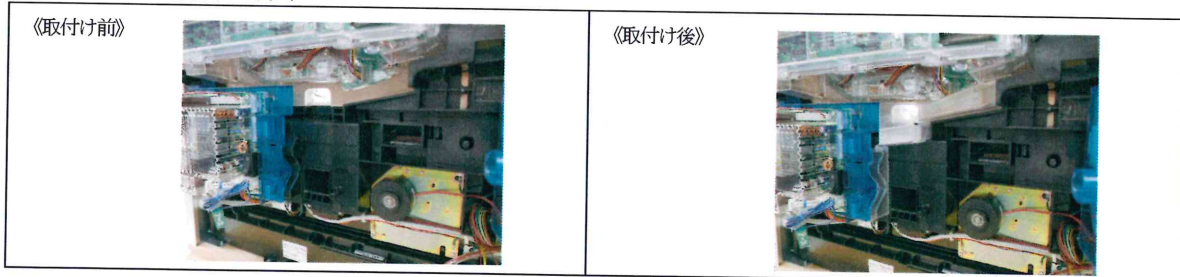

記

■ 対象型式名

型式名	型式試験番	型式名	型式試験番号
CR北斗の拳HVJT	8P044300	CRガメラHVJ	9P042000
CR北斗の拳HVJS	8P048400	CR宮廷女官チャングムの誓いMVA	9P048400
CRAデジハネ北斗の拳KVJ	8P097000	CR宮廷女官チャングムの誓いFVA	9P049100
CRAデジハネ北斗の拳STV	8P102800	CR戦国乱舞蒼き独眼MX	9P055700
CR逃亡者おりんMV	8P115700	CRAデジハネ宮廷女官チャングムの誓いSV	9P071400
CR逃亡者おりんFV	8P118300	CR蒼天の拳HV	9P087000
CRハクション大魔王3アクビ娘MV	9P015600	CRサクラ大戦2MV	9P122900
CRハクション大魔王3アクビ娘LV	9P016000	CRサクラ大戦2FV	9P126200

■ 部品名：遊技盤侵入防止カバー

■ 部品取付け前後の写真

以上