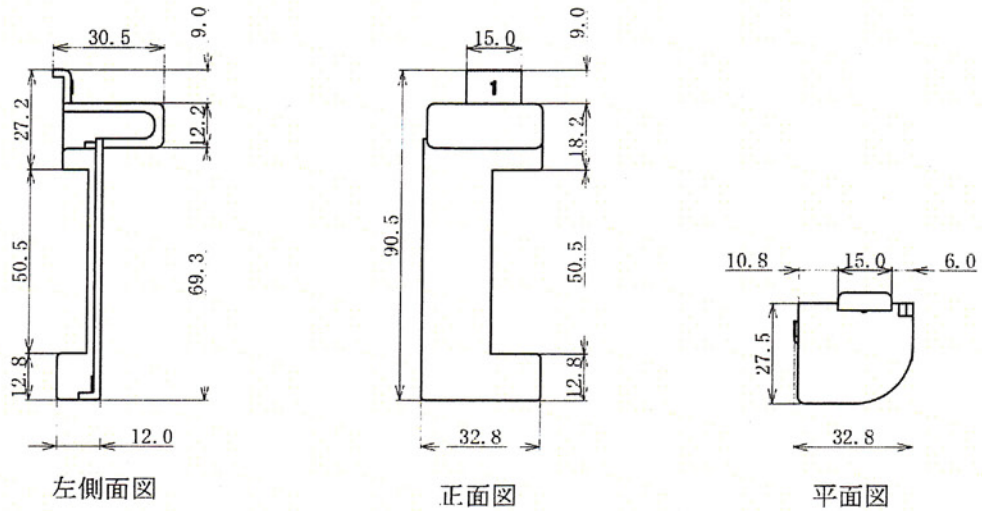

2 構造図

不正防止部品の構造図は以下の通りです。

不正防止部品 1

不正防止部品 1 の構造図 (単位 mm)