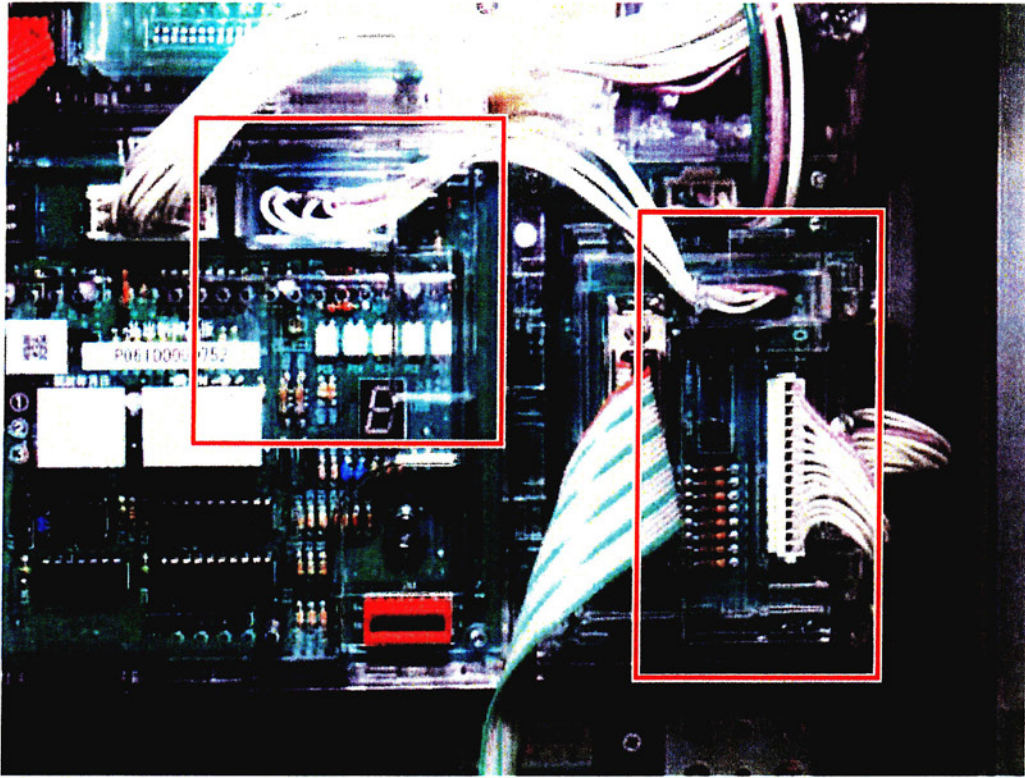

④不正防止部品がしっかり取り付けられているか確認し、遊技機の枠を閉鎖します。