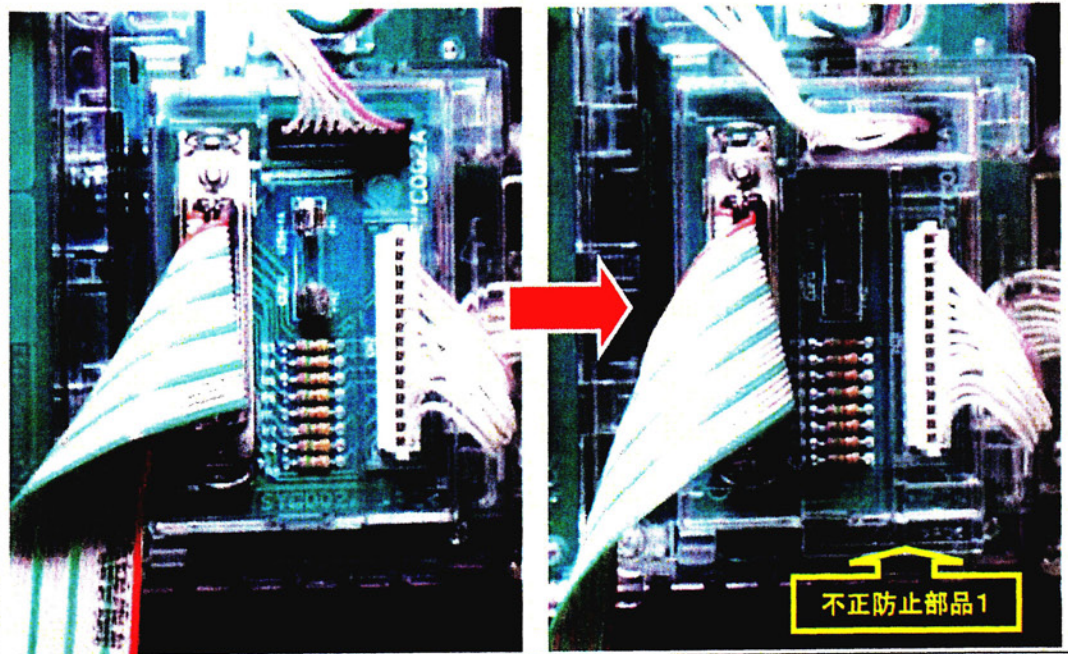

### 3 不正防止部品の取り付け方法

①遊技機の枠を開放します。

遊技機裏面右下の赤枠で示した箇所に、不正防止部品を取り付けます。

不正防止部品2取付位置

不正防止部品1取付位置

②不正防止部品1の両面テープのシート（1箇所）を剥し取り付けます。

不正防止部品1

③不正防止部品2の両面テープのシート（2箇所）を剥し取り付けます。